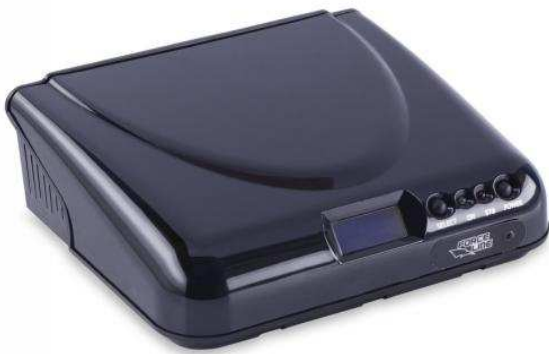

Protetor Inteligente para TV, Áudio e Vídeo

Código: 7230

Características Básicas

- 6 Tomadas
- 127V
- com Filtro de Linha
- Micro Processado
- Controle Remoto

Características Técnicas

Tomadas	6 tomadas tripolares 10A, ligadas em sequência duas a duas, sendo 1 bloco sempre ligado e 2 blocos chaveados
Comprimento do Cabo	1,4m
Tensão	127V
Tensão / Potência	127 / 1000W
Entrada / Saída	Duas entradas e duas saídas para contatos coaxiais tipo F. Uma entrada tipo RJ 45
Cabo	3x0,75mm ²
Normas	NBR NM 247-5 - CABO e NBR 14136/2002 - Plugue/Tomada
Cor	Preto
Gabinete	Polycarbonato
Chave	Chave tact
Proteção	Proteção automática de sub ou sobre-tensão. Dispositivo contra surtos via antena, cabo e rede elétrica. Dispositivo de proteção para equipamentos eletroeletrônicos conectados a lan ethernet
Função Filtro de Linha	Filtro de linha EMI/RFI para equipamentos com fontes analógicas ou digitais
Função True RMS	-
Microprocessado	Tecnologia de ponta com componentes de última geração e melhor desempenho
Auto Teste na Partida	-
Acompanha	Controle Remoto e Cabo de Rede 2,0m
Peso Produto com a embalagem	1,014 Kg
Tamanho do Produto (CxLxA)	8 x 28 x 22 cm
Caixa Master	5 unidades
EAN 13	7899018472304
DUN 14	17899018472301
Classificação Fiscal / NCM	8536.49.00
Garantia	1 ano