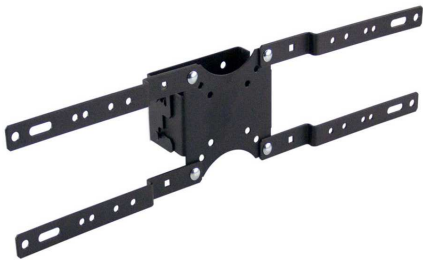

Suporte para TV com Inclinação para TV de 10" até 55" - até 30kg

Código: 0110200003

Características Básicas

- Para TVs de 10" a 55"
- Ajuste de Inclinação de -20° a 10°
- Suporta até 30 Kg
- Fabricado em Aço
- Preto

Características Técnicas

Tipo	Suporte para TV
Polegadas	10" a 55"
Categoria	Parede
Modalidade	Inclinação de -20°~a 10°)
Fixação	Universal
Distância da Parede	6,2 - 11,2 cm (Min./Max.)
Cor	Preto
Capacidade	Suporta até 30 Kg
Material	Aço
Furação Compatível VESA:	50 / 75 / 100 / 100x200 / 200 / 300 / 300x100 / 300x200 / 400 / 400x100 / 400x200 / 400x300
Acompanha	Kit de parafusos e buchas.
Visão	-
Peso do Produto + Embalagem	1,162 Kg
Tamanho da Embalagem (CxLxA)	24 x 5,5 x 17,5 cm
Caixa Master	12
EAN 13	7899018400406
DUN 14	17899018400403
Classificação Fiscal / NCM	7326.90.90
Garantia	12 Meses