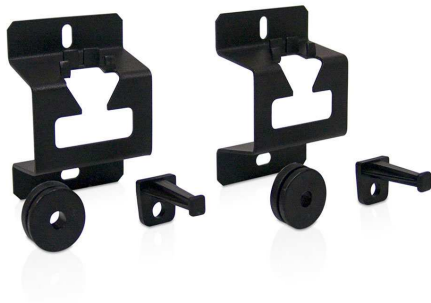

Suporte fixo para TV de 14" até 70" - até 100kg

Código: 4667

Características Básicas

- Para TVs de 14" a 70"
- Modalidade: Fixo
- Suporta até 100 Kg
- Fabricado em Aço
- Preto

Características Técnicas

Tipo	Suporte para TV
Polegadas	14" a 70"
Categoria	Parede
Modalidade	Fixo
Fixação	Universal
Distância da Parede	4,5 cm
Cor	Preto
Capacidade	Suporta até 100 Kg
Material	Aço
Furação Compatível VESA:	Ajustável com todas as furações VESA
Acompanha	Kit de parafusos e buchas
Visão	-
Peso do Produto + Embalagem	0,536 Kg
Tamanho da Embalagem (CxLxA)	20,5 x 6 x 18 cm
Caixa Master	6
EAN 13	7899018446671
DUN 14	17899018446678
Classificação Fiscal / NCM	7326.90.90
Garantia	12 Meses