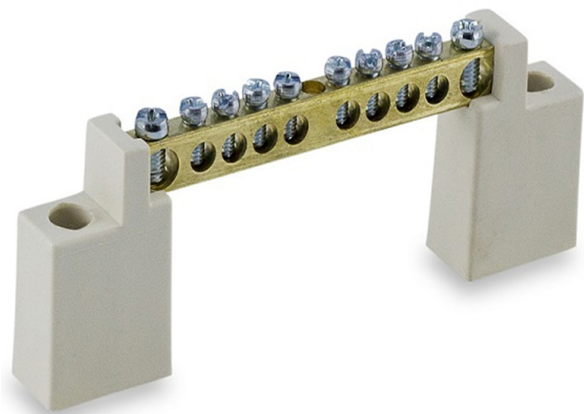

## Barramento Neutro 4 DIN

Código: 0600400015

### Características Básicas

- o Neuto / Terra
- o 4 Ligações
- o Material: Latão

### Características Técnicas

<b>Formato</b>	Neuto / Terra
<b>Quantidade de Ligações</b>	4 Ligações
<b>Fase</b>	-
<b>Corrente Elétrica</b>	-
<b>Material</b>	Latão
<b>Comprimento</b>	75 mm
<b>Altura</b>	9,7 cm
<b>Largura</b>	6,5 cm
<b>Tipo de Embalagem</b>	Cartela
<b>Peso Produto com a embalagem</b>	0,032 Kg
<b>Caixa Master</b>	20
<b>EAN 13</b>	7899018417633
<b>DUN 14</b>	17899018417630
<b>Classificação Fiscal / NCM</b>	8536.90.90
<b>Garantia</b>	3 Meses