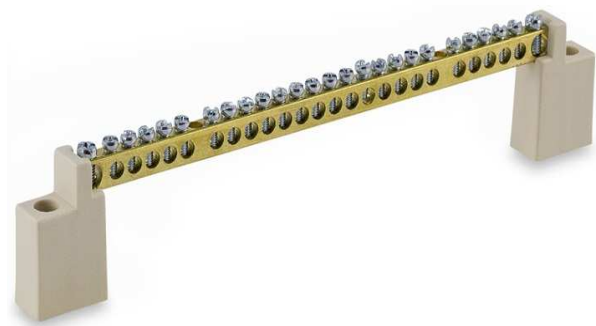

Barramento Neutro / Terra

Código: 0600400014

Características Básicas

- Neutro / Terra
- 24 Ligações
- Material: Latão
- 0
- 0

Características Técnicas

Formato	Neutro / Terra
Quantidade de Ligações	24 Ligações
Fase	-
Corrente Elétrica	-
Material	Latão
Comprimento	17 cm
Altura	0,635 cm
Largura	0,950 cm
Tipo de Embalagem	Cartela
Peso Produto com a embalagem	0,101 Kg
Caixa Master	10
EAN 13	7899018418012
DUN 14	17899018418019
Classificação Fiscal / NCM	8536.90.90
Garantia	3 Meses