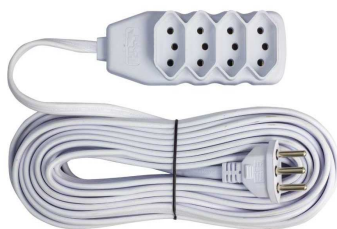

## Extensão Tripolar Slim

Código: 0180200427

### Características Básicas

- 10 metros
- 4 Tomadas
- Tripolar
- 10A
- Branco

### Características Técnicas

<b>Comprimento Total</b>	10 metros
<b>Corrente Máxima</b>	10A
<b>Cabo</b>	3 X 0,75mm <sup>2</sup>
<b>Tomadas</b>	4 Tomadas
<b>Tensão / Potência</b>	127/1270W e 220V/2200W
<b>Diâmetro</b>	-
<b>Suporte</b>	-
<b>Gabinete</b>	Plástico PP
<b>Normas</b>	NBR14136 (Plugues) / NBR 13249/200 (Cabo)
<b>Cor</b>	Branco
<b>Tipo de Embalagem</b>	Flowpack
<b>Dimensão do Produto Embalado (CxLxA)</b>	17 x 4 x 30,5 cm
<b>Peso Produto mais Embalagem</b>	0,629 kg
<b>Caixa Master</b>	10 unidades
<b>EAN 13</b>	7899018458896
<b>DUN 14</b>	17899018458893
<b>Classificação Fiscal / NCM</b>	8544.42.00
<b>Garantia</b>	12 meses
<b>Indicação</b>	-
<b>Recomendação</b>	Utilize o produto sempre fora da embalagem e com o cabo totalmente desenrolado.